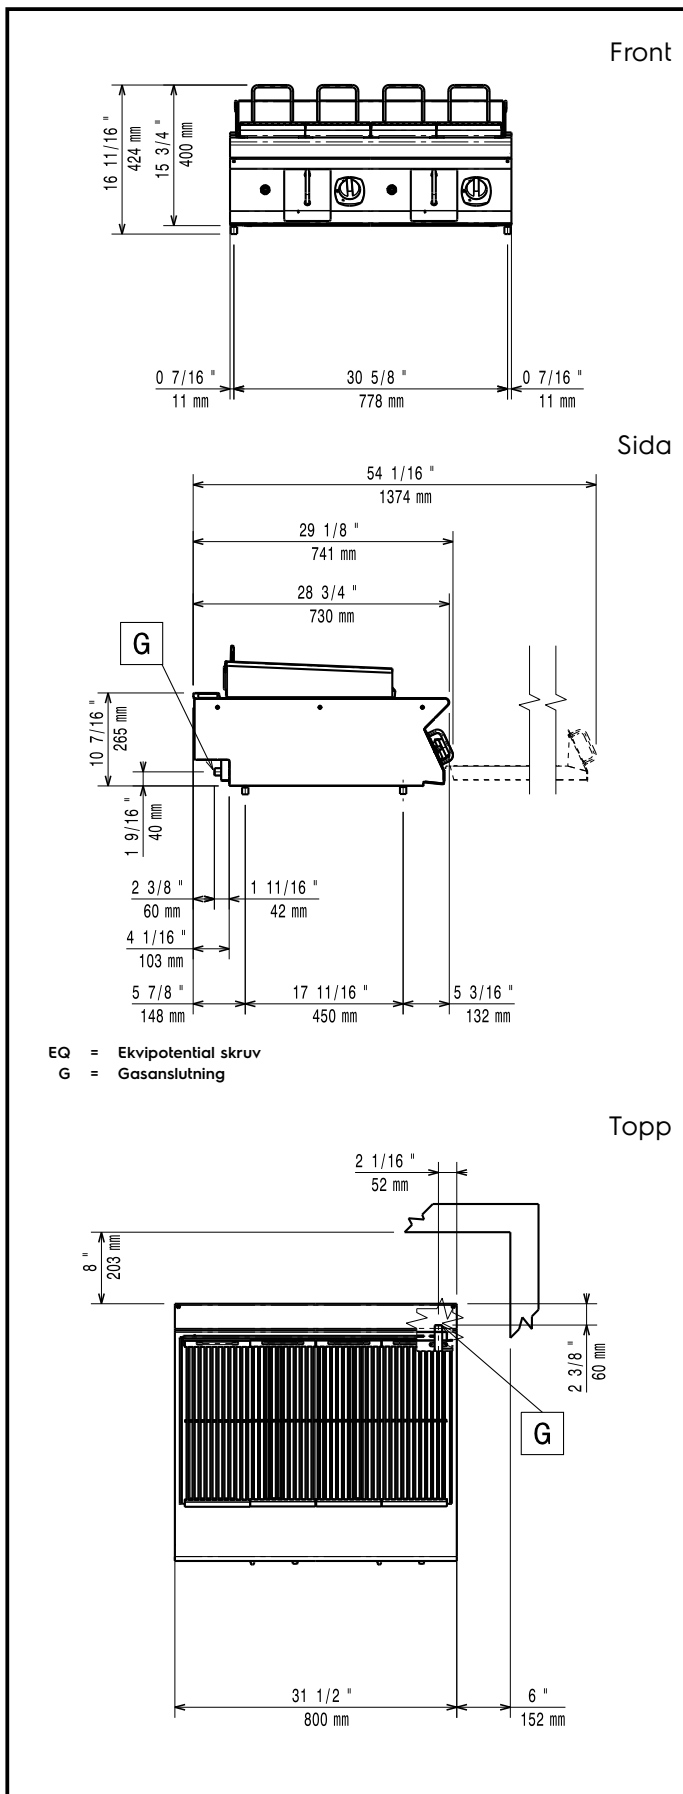

Gas

Gas, effekt:	14 kW
Standardgasleverans	Natural Gas
Gas typ alternativ:	
Gasintag:	1/2"

Viktig information

Används ej som installationshandling. Begär separat installationsanvisning.

Om produkten är ställd bredvid eller mot temperaturkänsliga material, bör ett säkerhetsmellanrum på ca 150 mm bibehållas eller så bör någon form av värmeisolering monteras.

Nettovikt:	68 kg
Fraktvikt:	80 kg
Frakthöjd:	540 mm
Fraktbredd:	850 mm
Fraktdjup:	800 mm
Fraktvolym:	0.37 m³
[NOT TRANSLATED]	N7EGG
Stekyta bredd:	742 mm
Stekyta djup:	472 mm